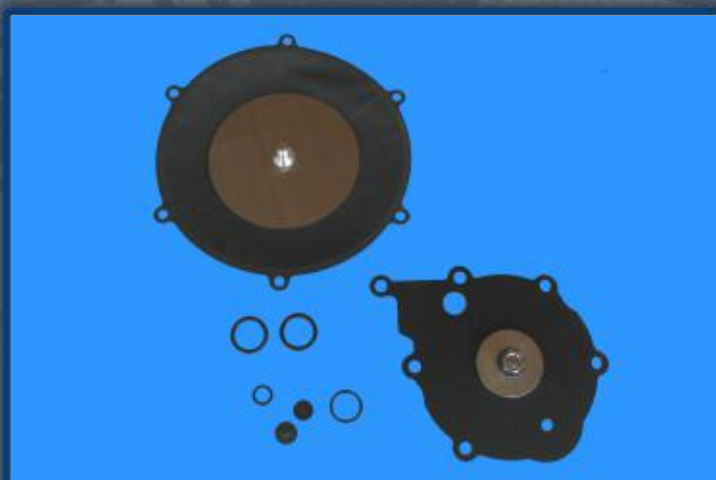

REDUKTOR FELÚJÍTÓKÉSZLET